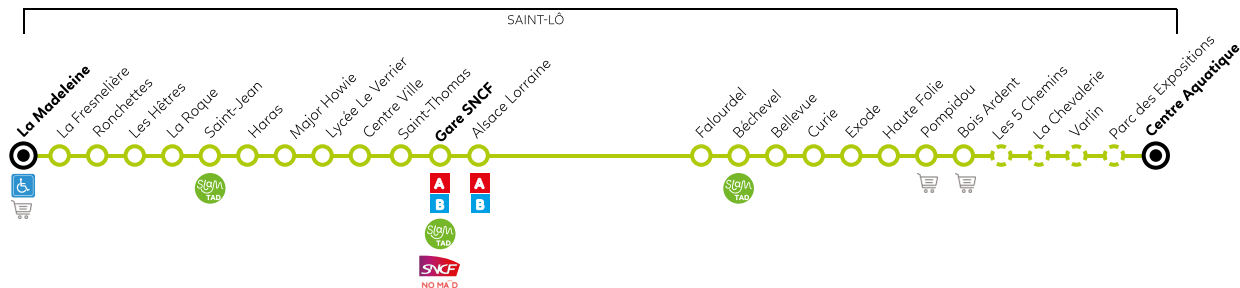

HORAIRES DE DÉPART

Arrêt accessible PMR

Arrêt à proximité d'un supermarché

Desserte à certains horaires seulement

du lundi au samedi
 du lundi au vendredi

MODIFICATIONS DE LA LIGNE C

Arrêts supprimés (se reporter à):

- Six Juin (Alsace Lorraine ou Saint Thomas),
- Golf (Grandin).

	13:29	13:59	14:29	14:59	15:29	15:59		16:29	16:59	17:29	17:59	18:29	18:59	19:29
La Madeleine	13:29	14:01	14:31	15:01	15:31	16:01		16:31	17:01	17:31	18:01	18:31	19:01	19:31
La Fresnelière														
Ronchettes	13:31	14:01	14:31	15:01	15:31	16:01		16:31	17:01	17:31	18:01	18:31	19:01	19:31
les Hêtres	13:32	14:02	14:32	15:02	15:32	16:02		16:32	17:02	17:32	18:02	18:32	19:02	19:32
La Roque	13:33	14:03	14:33	15:03	15:33	16:03		16:33	17:03	17:33	18:03	18:33	19:03	19:33
Saint-Jean	13:33	14:03	14:33	15:03	15:33	16:03		16:33	17:03	17:33	18:03	18:33	19:03	19:33
Haras (ancien Goubedière)	13:34	14:04	14:34	15:04	15:34	16:04		16:34	17:04	17:34	18:04	18:34	19:04	19:34
Major Howie	13:35	14:05	14:35	15:05	15:35	16:05		16:35	17:05	17:35	18:05	18:35	19:05	19:35
Lycée le Verrier	13:36	14:06	14:36	15:06	15:36	16:06		16:36	17:06	17:36	18:06	18:36	19:06	19:36
Centre Ville	13:37	14:07	14:37	15:07	15:37	16:07		16:37	17:07	17:37	18:07	18:37	19:07	19:37
Saint-Thomas	13:38	14:08	14:38	15:08	15:38	16:08		16:38	17:08	17:38	18:08	18:38	19:08	19:38
Gare SNCF	13:44	14:14	14:44	15:14	15:44	16:14		16:44	17:14	17:44	18:14	18:44	19:14	19:44
Alsace Lorraine	13:45	14:15	14:45	15:15	15:45	16:15		16:45	17:15	17:45	18:15	18:45	19:15	19:45
Falourd	13:46	14:16	14:46	15:16	15:46	16:16		16:46	17:16	17:46	18:16	18:46	19:16	19:46
Béchavel	13:46	14:16	14:46	15:16	15:46	16:16		16:46	17:16	17:46	18:16	18:46	19:16	19:46
Bellevue	13:47	14:17	14:47	15:17	15:47	16:17		16:47	17:17	17:47	18:17	18:47	19:17	19:47
Curie	13:48	14:18	14:48	15:18	15:48	16:18		16:48	17:18	17:48	18:18	18:48	19:18	19:48
Exode	13:48	14:18	14:48	15:18	15:48	16:18		16:48	17:18	17:48	18:18	18:48	19:18	19:48
Haute Folie	13:49	14:19	14:49	15:19	15:49	16:19		16:49	17:19	17:49	18:19	18:49	19:19	19:49
Pompidou	13:49	14:19	14:49	15:19	15:49	16:19		16:49	17:19	17:49	18:19	18:49	19:19	19:49
Bois Ardent	13:50	14:20	14:50	15:20	15:50	16:20		16:50	17:20	17:50	18:20	18:50	19:20	19:50
Les 5 Chemins	-	14:22	-	15:22	-	16:22		-	17:22	-	18:22	-	19:22	-
La Chevalerie	-	14:23	-	15:23	-	16:23		-	17:23	-	18:23	-	19:23	-
Varlin	-	14:23	-	15:23	-	16:23		-	17:23	-	18:23	-	19:23	-
Parc Des Expositions	-	14:24	-	15:24	-	16:24		-	17:24	-	18:24	-	19:24	-
Centre Aquatique	13:54	14:25	14:54	15:25	15:54	16:25		16:54	17:25	17:54	18:25	18:54	19:25	19:54