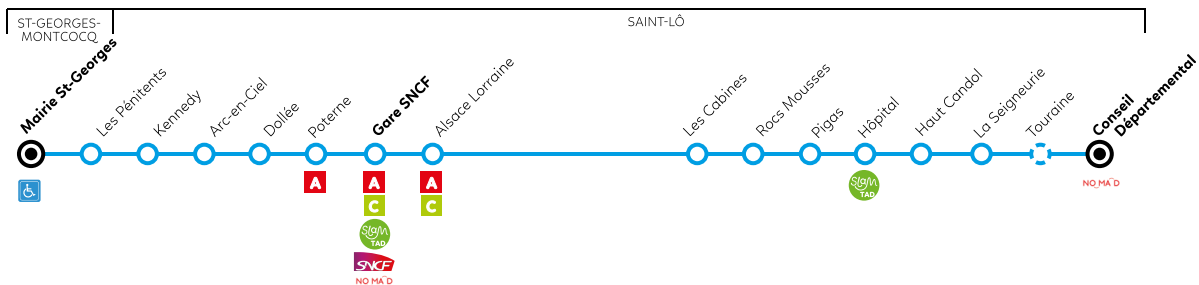

MODIFICATIONS DE LA LIGNE A

Arrêts supprimés (se reporter à):

- Turgis (Oratoire ou La Palrière),
- Enfer (Aurore École ou Les Sycomores).

HORAIRES DE DÉPART

Arrêt accessible PMR

Arrêt à proximité d'un supermarché

Desserte à certains horaires seulement

du lundi au samedi
du lundi au vendredi
Période scolaire uniquement

MODIFICATIONS DE LA LIGNE A

Arrêts supprimés (se reporter à):

- Turgis (Oratoire ou La Pallière),
- Enfer (Aurore École ou Les Sycomores).

HORAIRES DE DÉPART

- Arrêt accessible PMR
- Desserte à certains horaires seulement
- du lundi au samedi
- du lundi au vendredi

MODIFICATIONS DE LA LIGNE B

Arrêt supprimé (se reporter à):
- Villedieu (Alsace Lorraine ou Les Cabines).