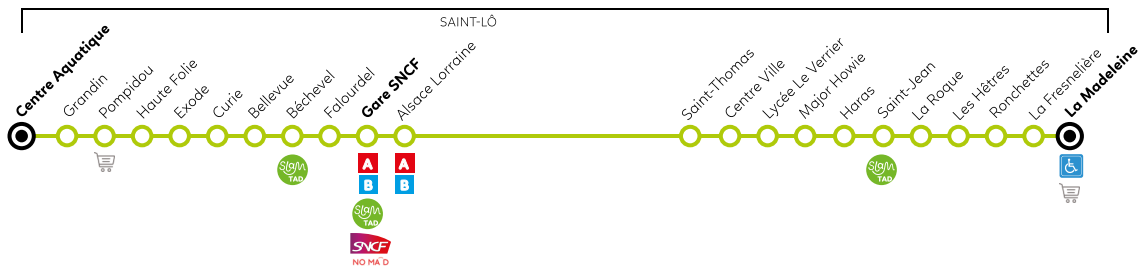

- Six Juin (Alsace Lorraine ou Saint Thomas),
- Golf (Grandin).

	13:29	13:59	14:29	14:59	15:29	15:59		16:29	16:59	17:29	17:59	18:29	18:59	19:29
La Madeleine	13:29	14:01	14:31	15:01	15:31	16:01		16:31	17:01	17:31	18:01	18:31	19:01	19:31
La Fresnelière														
Ronchettes	13:31	14:01	14:31	15:01	15:31	16:01		16:31	17:01	17:31	18:01	18:31	19:01	19:31
les Hêtres	13:32	14:02	14:32	15:02	15:32	16:02		16:32	17:02	17:32	18:02	18:32	19:02	19:32
La Roque	13:33	14:03	14:33	15:03	15:33	16:03		16:33	17:03	17:33	18:03	18:33	19:03	19:33
Saint-Jean	13:33	14:03	14:33	15:03	15:33	16:03		16:33	17:03	17:33	18:03	18:33	19:03	19:33
Haras (ancien Goubedière)	13:34	14:04	14:34	15:04	15:34	16:04		16:34	17:04	17:34	18:04	18:34	19:04	19:34
Major Howie	13:35	14:05	14:35	15:05	15:35	16:05		16:35	17:05	17:35	18:05	18:35	19:05	19:35
Lycée le Verrier	13:36	14:06	14:36	15:06	15:36	16:06		16:36	17:06	17:36	18:06	18:36	19:06	19:36
Centre Ville	13:37	14:07	14:37	15:07	15:37	16:07		16:37	17:07	17:37	18:07	18:37	19:07	19:37
Saint-Thomas	13:38	14:08	14:38	15:08	15:38	16:08		16:38	17:08	17:38	18:08	18:38	19:08	19:38
Gare SNCF	13:44	14:14	14:44	15:14	15:44	16:14		16:44	17:14	17:44	18:14	18:44	19:14	19:44
Alsace Lorraine	13:45	14:15	14:45	15:15	15:45	16:15		16:45	17:15	17:45	18:15	18:45	19:15	19:45
Falourd	13:46	14:16	14:46	15:16	15:46	16:16		16:46	17:16	17:46	18:16	18:46	19:16	19:46
Béchavel	13:46	14:16	14:46	15:16	15:46	16:16		16:46	17:16	17:46	18:16	18:46	19:16	19:46
Bellevue	13:47	14:17	14:47	15:17	15:47	16:17		16:47	17:17	17:47	18:17	18:47	19:17	19:47
Curie	13:48	14:18	14:48	15:18	15:48	16:18		16:48	17:18	17:48	18:18	18:48	19:18	19:48
Exode	13:48	14:18	14:48	15:18	15:48	16:18		16:48	17:18	17:48	18:18	18:48	19:18	19:48
Haute Folie	13:49	14:19	14:49	15:19	15:49	16:19		16:49	17:19	17:49	18:19	18:49	19:19	19:49
Pompidou	13:49	14:19	14:49	15:19	15:49	16:19		16:49	17:19	17:49	18:19	18:49	19:19	19:49
Bois Ardent	13:50	14:20	14:50	15:20	15:50	16:20		16:50	17:20	17:50	18:20	18:50	19:20	19:50
Les 5 Chemins	-	14:22	-	15:22	-	16:22		-	17:22	-	18:22	-	19:22	-
La Chevalerie	-	14:23	-	15:23	-	16:23		-	17:23	-	18:23	-	19:23	-
Varlin	-	14:23	-	15:23	-	16:23		-	17:23	-	18:23	-	19:23	-
Parc Des Expositions	-	14:24	-	15:24	-	16:24		-	17:24	-	18:24	-	19:24	-
Centre Aquatique	13:54	14:25	14:54	15:25	15:54	16:25		16:54	17:25	17:54	18:25	18:54	19:25	19:54