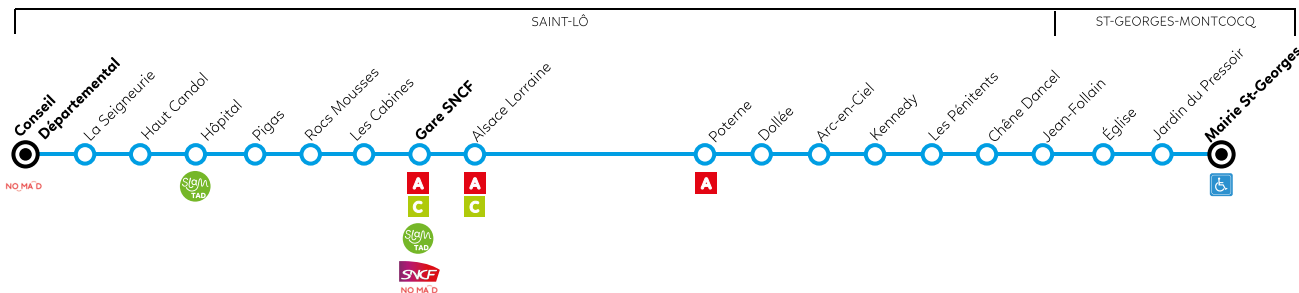

HORAIRES DE DÉPART

Arrêt accessible PMR
  du lundi au samedi
  du lundi au vendredi

MODIFICATIONS DE LA LIGNE B
Arrêt supprimé (se reporter à):
- Villedieu (Alsace Lorraine ou Les Cabines).

Conseil Départemental	13:31	14:01	14:31	15:01	15:31		16:01	16:31	17:01	17:31	18:01	18:31	19:01	19:31
La Seigneurie	13:33	14:03	14:33	15:03	15:33		16:03	16:33	17:03	17:33	18:03	18:33	19:03	19:33
Haut Candol	13:33	14:03	14:33	15:03	15:33		16:03	16:33	17:03	17:33	18:03	18:33	19:03	19:33
Hôpital	13:34	14:04	14:34	15:04	15:34		16:04	16:34	17:04	17:34	18:04	18:34	19:04	19:34
Pigas	13:34	14:04	14:34	15:04	15:34		16:04	16:34	17:04	17:34	18:04	18:34	19:04	19:34
Roccs Mousses	13:35	14:05	14:35	15:05	15:35		16:05	16:35	17:05	17:35	18:05	18:35	19:05	19:35
Les Cabines	13:36	14:06	14:36	15:06	15:36		16:06	16:36	17:06	17:36	18:06	18:36	19:06	19:36
Gare SNCF	13:44	14:14	14:44	15:14	15:44		16:14	16:44	17:14	17:44	18:14	18:44	19:14	19:44
Alsace Lorraine	13:45	14:15	14:45	15:15	15:45		16:15	16:45	17:15	17:45	18:15	18:45	19:15	19:45
Poterne	13:46	14:16	14:46	15:16	15:46		16:16	16:46	17:16	17:46	18:16	18:46	19:16	19:46
Dollée	13:47	14:17	14:47	15:17	15:47		16:17	16:47	17:17	17:47	18:17	18:47	19:17	19:47
Arc-en-Ciel	13:49	14:19	14:49	15:19	15:49		16:19	16:49	17:19	17:49	18:19	18:49	19:19	19:49
Kennedy	13:51	14:21	14:51	15:21	15:51		16:21	16:51	17:21	17:51	18:21	18:51	19:21	19:51
Les Pénitents	13:51	14:21	14:51	15:21	15:51		16:21	16:51	17:21	17:51	18:21	18:51	19:21	19:51
Chêne Dancel	13:52	14:22	14:52	15:22	15:52		16:22	16:52	17:22	17:52	18:22	18:52	19:22	19:52
Jean Follain	13:53	14:23	14:53	15:23	15:53		16:23	16:53	17:23	17:53	18:23	18:53	19:23	19:53
Église	13:54	14:24	14:54	15:24	15:54		16:24	16:54	17:24	17:54	18:24	18:54	19:24	19:54
Jardin du Pressoir	13:55	14:25	14:55	15:25	15:55		16:25	16:55	17:25	17:55	18:25	18:55	19:25	19:55
Mairie St-Georges-Montcocq	13:56	14:26	14:56	15:26	15:56		16:26	16:56	17:26	17:56	18:26	18:56	19:26	19:56