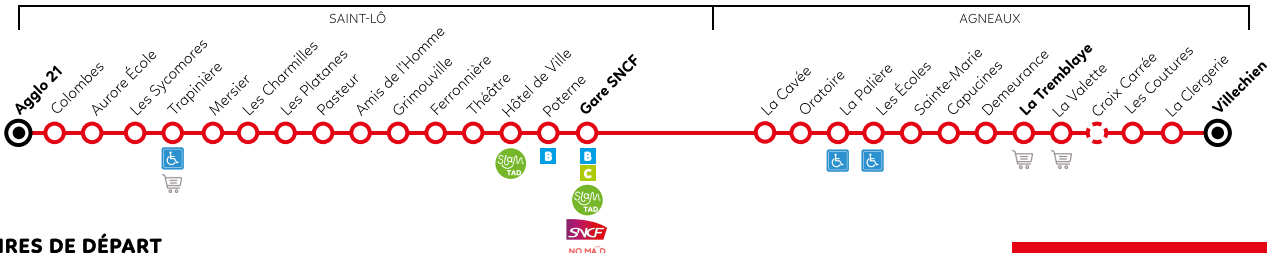

HORAIRES DE DÉPART

Arrêt accessible PMR

Arrêt à proximité d'un supermarché

Desserte à certains horaires seulement

du lundi au samedi
du lundi au vendredi
Période scolaire uniquement