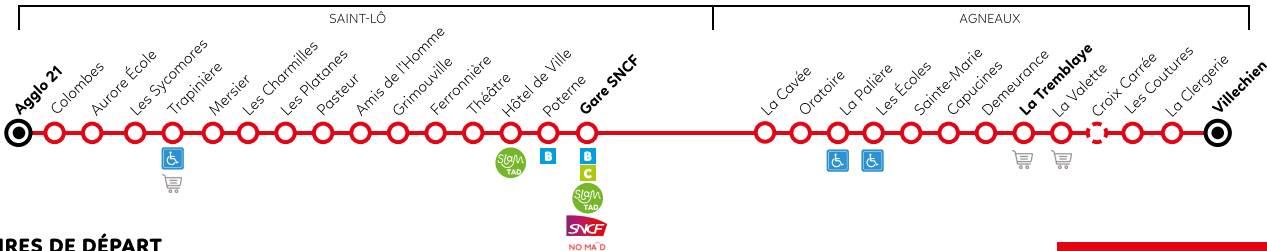

MODIFICATIONS DE LA LIGNE A

Arrêts supprimés (se reporter à):

- Turgis (Oratoire ou La Palrière),
- Enfer (Aurore École ou Les Sycomores).

HORAIRES DE DÉPART

Arrêt accessible PMR

Arrêt à proximité d'un supermarché