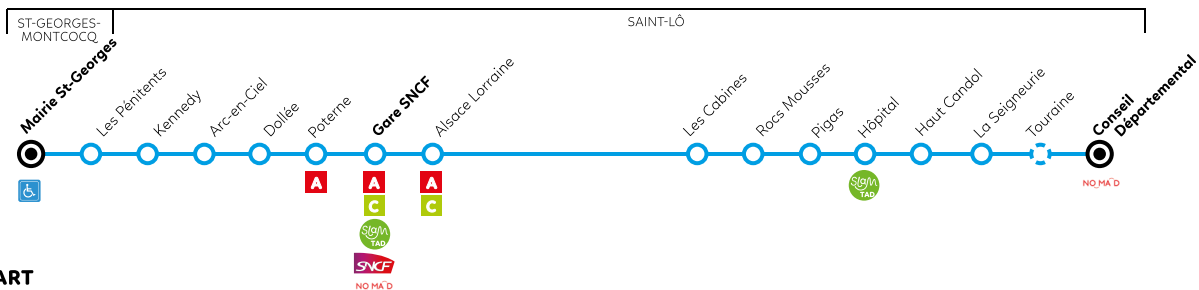

HORAIRES DE DÉPART

Arrêt accessible PMR

Desserte à certains horaires seulement

du lundi au samedi

du lundi au vendredi

MODIFICATIONS DE LA LIGNE B

Arrêt supprimé (se reporter à):

- Villedieu (Alsace Lorraine ou Les Cabines).

Mairie St-Georges-Montcocq	13:29	13:59	14:29	14:59	15:29	15:59	16:29	16:59	17:29	17:59	18:29	18:59	19:29
Les Pénitents	13:31	14:01	14:31	15:01	15:31	16:01	16:31	17:01	17:31	18:01	18:31	19:01	19:31
Kennedy	13:32	14:02	14:32	15:02	15:32	16:02	16:32	17:02	17:32	18:02	18:32	19:02	19:32
Arc-en-Ciel	13:34	14:04	14:34	15:04	15:34	16:04	16:34	17:04	17:34	18:04	18:34	19:04	19:34
Dollée	13:35	14:05	14:35	15:05	15:35	16:05	16:35	17:05	17:35	18:05	18:35	19:05	19:35
Poterne	13:37	14:07	14:37	15:07	15:37	16:07	16:37	17:07	17:37	18:07	18:37	19:07	19:37
Gare SNCF	13:44	14:14	14:44	15:14	15:44	16:14	16:44	17:14	17:44	18:14	18:44	19:14	19:44
Alsace Lorraine	13:45	14:15	14:45	15:15	15:45	16:15	16:45	17:15	17:45	18:15	18:45	19:15	19:45
Les Cabines	13:46	14:16	14:46	15:16	15:46	16:16	16:46	17:16	17:46	18:16	18:46	19:16	19:46
Rocs Mousses	13:47	14:17	14:47	15:17	15:47	16:17	16:47	17:17	17:47	18:17	18:47	19:17	19:47
Pigas	13:48	14:18	14:48	15:18	15:48	16:18	16:48	17:18	17:48	18:18	18:48	19:18	19:48
Hôpital	13:48	14:18	14:48	15:18	15:48	16:18	16:48	17:18	17:48	18:18	18:48	19:18	19:48
Haut Candol	13:49	14:19	14:49	15:19	15:49	16:19	16:49	17:19	17:49	18:19	18:49	19:19	19:49
La Seigneurie	13:50	14:20	14:50	15:20	15:50	16:20	16:50	17:20	17:50	18:20	18:50	19:20	19:50
Touraine	-	-	-	-	-	-	-	17:23	-	-	-	-	-
Conseil Départemental	13:52	14:22	14:52	15:22	15:52	16:22	16:52	17:25	17:52	18:22	18:52	19:22	19:52