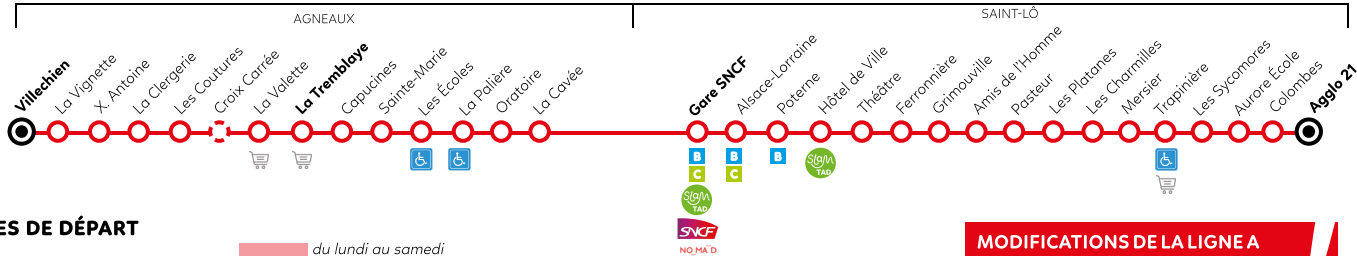

HORAIRES DE DÉPART

- Arrêt accessible PMR
- Arrêt à proximité d'un supermarché
- Desserte à certains horaires seulement

du lundi au samedi
du lundi au vendredi
Période scolaire uniquement

MODIFICATIONS DE LA LIGNE A

1. Arrêts supprimés (se reporter à):
2. Turgis (Oratoire ou La Palière),
   - Enfer (Aurore École ou Les Sycomores).