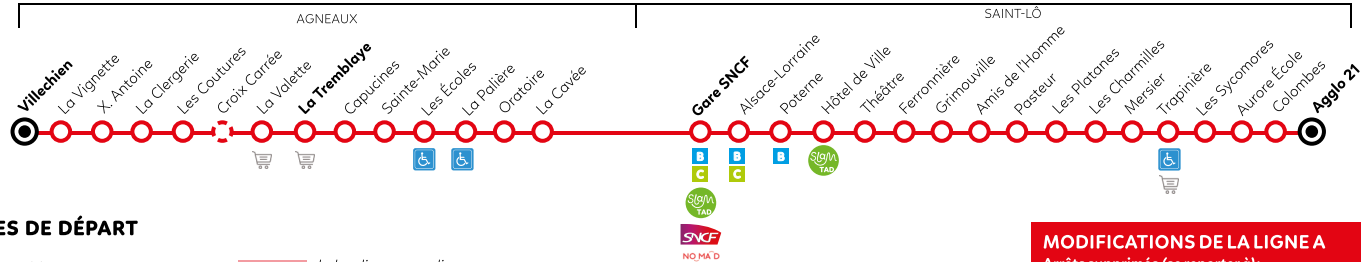

HORAIRES DE DÉPART

Arrêt accessible PMR

Arrêt à proximité d'un supermarché

Desserte à certains horaires seulement

du lundi au samedi
du lundi au vendredi

Période scolaire uniquement

MODIFICATIONS DE LA LIGNE A

Arrêts supprimés (se reporter à):

- Turgis (Oratoire ou La Palière),
- Enfer (Aurore École ou Les Sycomores).