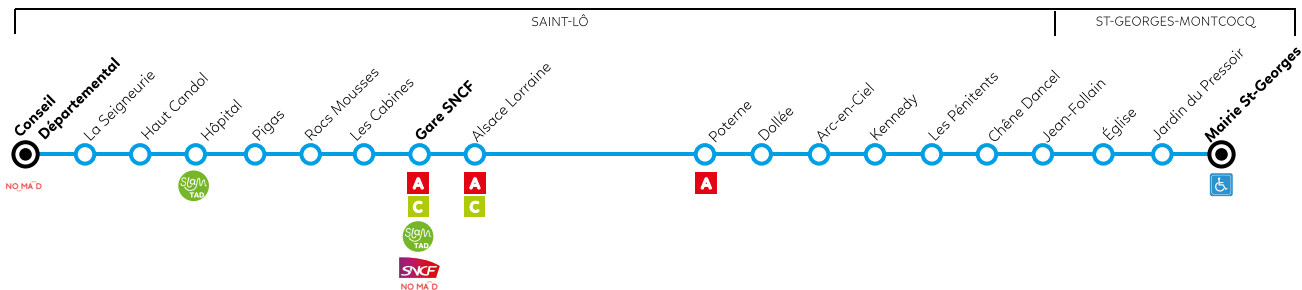

HORAIRES DE DÉPART

Arrêt accessible PMR
  du lundi au samedi
  du lundi au vendredi

MODIFICATIONS DE LA LIGNE B

Arrêt supprimé (se reporter à):
- Villedieu (Alsace Lorraine ou Les Cabines).

	06:01	06:31	07:01	07:31	08:01	08:31		09:01	09:31	10:01	10:31	11:01	11:31	12:01	12:31	13:01
Conseil Départemental	06:01	06:31	07:01	07:31	08:01	08:31		09:01	09:31	10:01	10:31	11:01	11:31	12:01	12:31	13:01
La Seigneurie	06:03	06:33	07:03	07:33	08:03	08:33		09:03	09:33	10:03	10:33	11:03	11:33	12:03	12:33	13:03
Haut Candol	06:03	06:33	07:03	07:33	08:03	08:33		09:03	09:33	10:03	10:33	11:03	11:33	12:03	12:33	13:03
Hôpital	06:04	06:34	07:04	07:34	08:04	08:34		09:04	09:34	10:04	10:34	11:04	11:34	12:04	12:34	13:04
Pïgas	06:04	06:34	07:04	07:34	08:04	08:34		09:04	09:34	10:04	10:34	11:04	11:34	12:04	12:34	13:04
Rocs Mousses	06:05	06:35	07:05	07:35	08:05	08:35		09:05	09:35	10:05	10:35	11:05	11:35	12:05	12:35	13:05
Les Cabines	06:06	06:36	07:06	07:36	08:06	08:36		09:06	09:36	10:06	10:36	11:06	11:36	12:06	12:36	13:06
Gare SNCF	06:14	06:44	07:14	07:44	08:14	08:44		09:14	09:44	10:14	10:44	11:14	11:44	12:14	12:44	13:14
Alsace Lorraine	06:15	06:45	07:15	07:45	08:15	08:45		09:15	09:45	10:15	10:45	11:15	11:45	12:15	12:45	13:15
Poterne	06:16	06:46	07:16	07:46	08:16	08:46		09:16	09:46	10:16	10:46	11:16	11:46	12:16	12:46	13:16
Dollée	06:17	06:47	07:17	07:47	08:17	08:47		09:17	09:47	10:17	10:47	11:17	11:47	12:17	12:47	13:17
Arc-en-Ciel	06:19	06:49	07:19	07:49	08:19	08:49		09:19	09:49	10:19	10:49	11:19	11:49	12:19	12:49	13:19
Kennedy	06:21	06:51	07:21	07:51	08:21	08:51		09:21	09:51	10:21	10:51	11:21	11:51	12:21	12:51	13:21
Les Pénitents	06:21	06:51	07:21	07:51	08:21	08:51		09:21	09:51	10:21	10:51	11:21	11:51	12:21	12:51	13:21
Chêne Dancel	06:22	06:52	07:22	07:52	08:22	08:52		09:22	09:52	10:22	10:52	11:22	11:52	12:22	12:52	13:22
Jean Follain	06:23	06:53	07:23	07:53	08:23	08:53		09:23	09:53	10:23	10:53	11:23	11:53	12:23	12:53	13:23
Église	06:24	06:54	07:24	07:54	08:24	08:54		09:24	09:54	10:24	10:54	11:24	11:54	12:24	12:54	13:24
Jardin du Pressoir	06:25	06:55	07:25	07:55	08:25	08:55		09:25	09:55	10:25	10:55	11:25	11:55	12:25	12:55	13:25
Mairie St-Georges-Montcocq	06:26	06:56	07:26	07:56	08:26	08:56		09:26	09:56	10:26	10:56	11:26	11:56	12:26	12:56	13:26