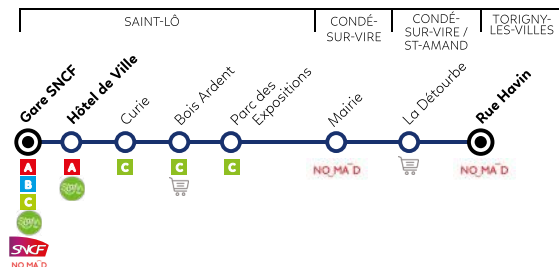

LE SAMEDI

> sauf jours fériés

HORAIRES DE DÉPART

SAINT-LÔ > TORIGNY-LES-VILLES *uniquement le samedi*

SAINT-LÔ / Gare SNCF	08:10	12:30	17:30
Hôtel de Ville arrêt provisoire marché*	08:13	12:33	|
Hôtel de Ville	|	|	17:33
Curie	08:16	12:36	17:36
Bois Ardent	08:18	12:38	17:38
Parc des Expositions	08:22	12:42	17:42
CONDÉ-SUR-VIRE / Mairie	08:32	12:52	17:52
CONDÉ-SUR-VIRE - ST AMAND / La Détourbe	08:40	13:00	18:00
TORIGNY-LES-VILLES / Rue Havin	08:42	13:02	18:02

* à proximité du magasin L'Atelier Cuisine Geneviève Lethu, rue Havin

TORIGNY-LES-VILLES > SAINT-LÔ *uniquement le samedi*

TORIGNY-LES-VILLES / Rue Havin	09:00	13:35	18:20
CONDÉ-SUR-VIRE - ST AMAND / La Détourbe	09:02	13:37	18:22
CONDÉ-SUR-VIRE / Mairie	09:08	13:43	18:28
SAINT-LÔ / Parc des Expositions	09:19	13:54	18:39
Bois Ardent	09:24	13:59	18:44
Curie	09:26	14:01	18:46
Hôtel de Ville arrêt provisoire marché*	09:30	14:05	|
Hôtel de Ville	|	|	18:50
Gare SNCF	09:33	14:08	18:53

* à proximité du magasin L'Atelier Cuisine Geneviève Lethu, rue Havin

Itinéraire BIS

lors des travaux

place Général de Gaulle et rue de la Laitière Normande 2023 - 2024

! Votre arrêt Hôtel de Ville sur la ligne A ne pourra être desservi pendant toute la durée des travaux.

l'actualité du trafic sur
www.saint-lo-agglo.fr