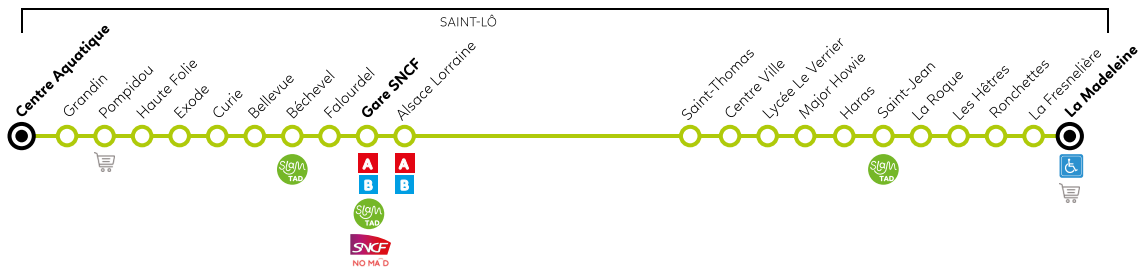

MODIFICATIONS DE LA LIGNE C

Arrêts supprimés (se reporter à):

- Six Juin (Alsace Lorraine ou Saint-Thomas),
- Golf (Grandin).

HORAIRES DE DÉPART

Arrêt accessible PMR

Arrêt à proximité d'un supermarché

Desserte à certains horaires seulement