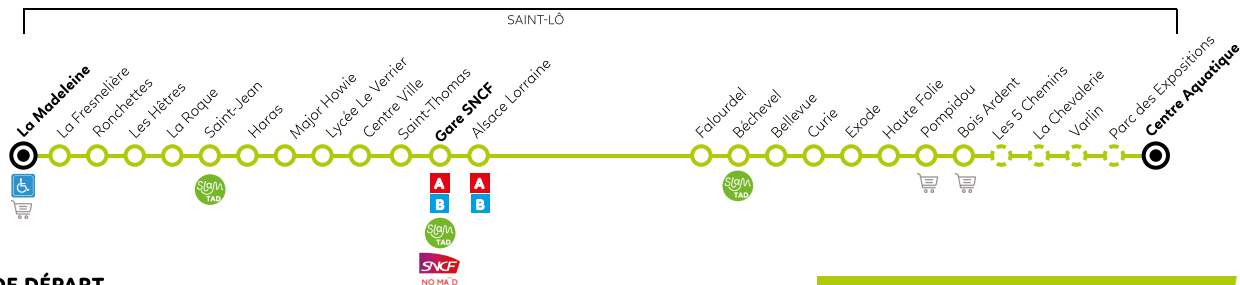

HORAIRES DE DÉPART

Arrêt accessible PMR

Arrêt à proximité d'un supermarché

Desserte à certains horaires seulement

du lundi au samedi
 du lundi au vendredi

MODIFICATIONS DE LA LIGNE C

Arrêts supprimés (se reporter à):

- Six Juin (Alsace Lorraine ou Saint Thomas),
- Golf (Grandin).

	05:59	06:29	06:59	07:29	07:59	08:29	08:59		09:29	09:59	10:29	10:59	11:29	11:59	12:29	12:59
La Madeleine																
La Fresnelière	06:01	06:31	07:01	07:31	08:01	08:31	09:01		09:31	10:01	10:31	11:01	11:31	12:01	12:31	13:01
Ronchettes	06:01	06:31	07:01	07:31	08:01	08:31	09:01		09:31	10:01	10:31	11:01	11:31	12:01	12:31	13:01
les Hêtres	06:02	06:32	07:02	07:32	08:02	08:32	09:02		09:32	10:02	10:32	11:02	11:32	12:02	12:32	13:02
La Roque	06:03	06:33	07:03	07:33	08:03	08:33	09:03		09:33	10:03	10:33	11:03	11:33	12:03	12:33	13:03
Saint-Jean	06:03	06:33	07:03	07:33	08:03	08:33	09:03		09:33	10:03	10:33	11:03	11:33	12:03	12:33	13:03
Haras (ancien Goubedière)	06:04	06:34	07:04	07:34	08:04	08:34	09:04		09:34	10:04	10:34	11:04	11:34	12:04	12:34	13:04
Major Howie	06:05	06:35	07:05	07:35	08:05	08:35	09:05		09:35	10:05	10:35	11:05	11:35	12:05	12:35	13:05
Lycée Le Verrier	06:06	06:36	07:06	07:36	08:06	08:36	09:06		09:36	10:06	10:36	11:06	11:36	12:06	12:36	13:06
Centre Ville	06:07	06:37	07:07	07:37	08:07	08:37	09:07		09:37	10:07	10:37	11:07	11:37	12:07	12:37	13:07
Saint-Thomas	06:08	06:38	07:08	07:38	08:08	08:38	09:08		09:38	10:08	10:38	11:08	11:38	12:08	12:38	13:08
Gare SNCF	06:14	06:44	07:14	07:44	08:14	08:44	09:14		09:44	10:14	10:44	11:14	11:44	12:14	12:44	13:14
Alsace Lorraine	06:15	06:45	07:15	07:45	08:15	08:45	09:15		09:45	10:15	10:45	11:15	11:45	12:15	12:45	13:15
Falourdel	06:16	06:46	07:16	07:46	08:16	08:46	09:16		09:46	10:16	10:46	11:16	11:46	12:16	12:46	13:16
Béchevel	06:16	06:46	07:16	07:46	08:16	08:46	09:16		09:46	10:16	10:46	11:16	11:46	12:16	12:46	13:16
Bellevue	06:17	06:47	07:17	07:47	08:17	08:47	09:17		09:47	10:17	10:47	11:17	11:47	12:17	12:47	13:17
Curie	06:18	06:48	07:18	07:48	08:18	08:48	09:18		09:48	10:18	10:48	11:18	11:48	12:18	12:48	13:18
Exode	06:18	06:48	07:18	07:48	08:18	08:48	09:18		09:48	10:18	10:48	11:18	11:48	12:18	12:48	13:18
Haute Folie	06:19	06:49	07:19	07:49	08:19	08:49	09:19		09:49	10:19	10:49	11:19	11:49	12:19	12:49	13:19
Pompidou	06:19	06:49	07:19	07:49	08:19	08:49	09:19		09:49	10:19	10:49	11:19	11:49	12:19	12:49	13:19
Bois Ardent	06:20	06:50	07:20	07:50	08:20	08:50	09:20		09:50	10:20	10:50	11:20	11:50	12:20	12:50	13:20
Les 5 Chemins	06:22	-	07:22	-	08:22	-	09:22		-	10:22	-	11:22	-	12:22	-	13:22
La Chevalerie	06:23	-	07:23	-	08:23	-	09:23		-	10:23	-	11:23	-	12:23	-	13:23
Varlin	06:23	-	07:23	-	08:23	-	09:23		-	10:23	-	11:23	-	12:23	-	13:23
Parc Des Expositions	06:24	-	07:24	-	08:24	-	09:24		-	10:24	-	11:24	-	12:24	-	13:24
Centre Aquatique	06:25	06:54	07:25	07:54	08:25	08:54	09:25		09:54	10:25	10:54	11:25	11:54	12:25	12:54	13:25