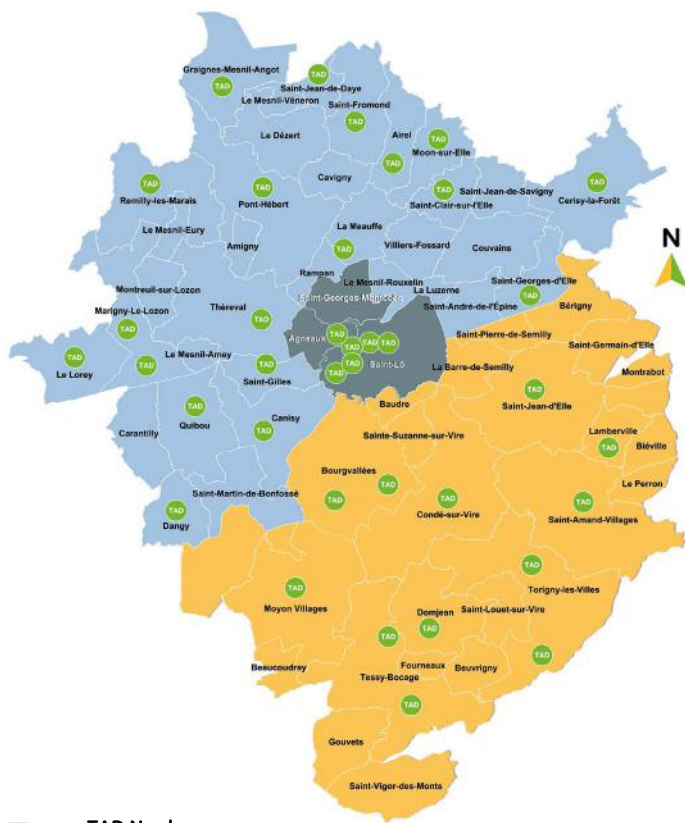

RÉSEAU TRANSPORT À LA DEMANDE

- zone TAD Nord
- aire Urbaine
- zone TAD Sud
- point de prise en charge ou de dépose TAD

Le territoire de Saint-Lô Agglo est divisé en 2 zones.
Les zones Nord et Sud ne sont pas franchissables.

LISTE DES ARRÊTS DE DÉPOSE

ZONE NORD

NOM DE L'ARRÊT

AIREL	BOURGAIS
CANISY	LE BOURG
CERISY-LA-FORÊT	LE BOURG
DANGY	LE BOURG
GRAIGNES - MESNIL-ANGOT	MAIRIE
HÉBÉCREVON (THÈREVAL)	LE BOURG
LA MEAUFFE	QUARTIER DU PONT
LE LOREY	ÉCOLE
LOZON (MARIGNY-LE-LOZON)	PARKING ÉCOLE
MARIGNY (MARIGNY-LE-LOZON)	MAISON DE RETRAITE
MOON-SUR-ELLE	LA POMME D'OR
PONT-HÉBERT	MAIRIE
QUIBOU	LE BOURG
RÉMILLY-SUR-LOZON (RÉMILLY-LES-MARAIS)	ÉCOLE
SAINT-CLAIR-SUR-L'ELLE	MAIRIE
SAINT-FROMOND	LE BOURG
SAINT-GEORGES-D'ELLE	LE BOURG
SAINT-GILLES	MAIRIE
SAINT-JEAN-DE-DAYE	MAIRIE

ZONE SUD

NOM DE L'ARRÊT

CONDÉ-SUR-VIRE	MAIRIE
DOMJEAN	RUE DÂME GONNOR
FERVACHES (TESSY-BOCAGE)	LE BOURG
GUILBERVILLE (TORIGNY-LES-VILLES)	ÉCOLE
LAMBERVILLE	PARANTHÈSE VERTE
MOYON (MOYON-VILLAGES)	MAIRIE
SAINT-AMAND (SAINT-AMAND-VILLAGES)	MAIRIE
SAINT-JEAN-DES-BAISANTS (SAINT-JEAN-D'ELLE)	ÉGLISE
SAINT-ROMPHAIRE (BOURGVALLÉES)	ÉCOLE Parking de l'Église
SAINT-SAMSON-DE-BONFOSSÉ (BOURGVALLÉES)	PLACE DE GAULLE
TESSY-SUR-VIRE (TESSY-BOCAGE)	MAIRIE
TORIGNI-SUR-VIRE (TORIGNY-LES-VILLES)	RUE HAVIN

AIRE URBAINE

NOM DE L'ARRÊT

AGNEAUX	PÔLE MEDICAL
SAINT-LÔ	BÈCHEVEL (BON SAUVEUR)
SAINT-LÔ	GARE (QUAI CARS TER)
SAINT-LÔ	HÔTEL DE VILLE
SAINT-LÔ	HÔPITAL (PARKING)
SAINT-LÔ	SAINT-JEAN (CLINIQUE)

RÉSERVEZ par téléphone 02 33 05 05 05 ou en ligne

saint-lo-agglo.fr