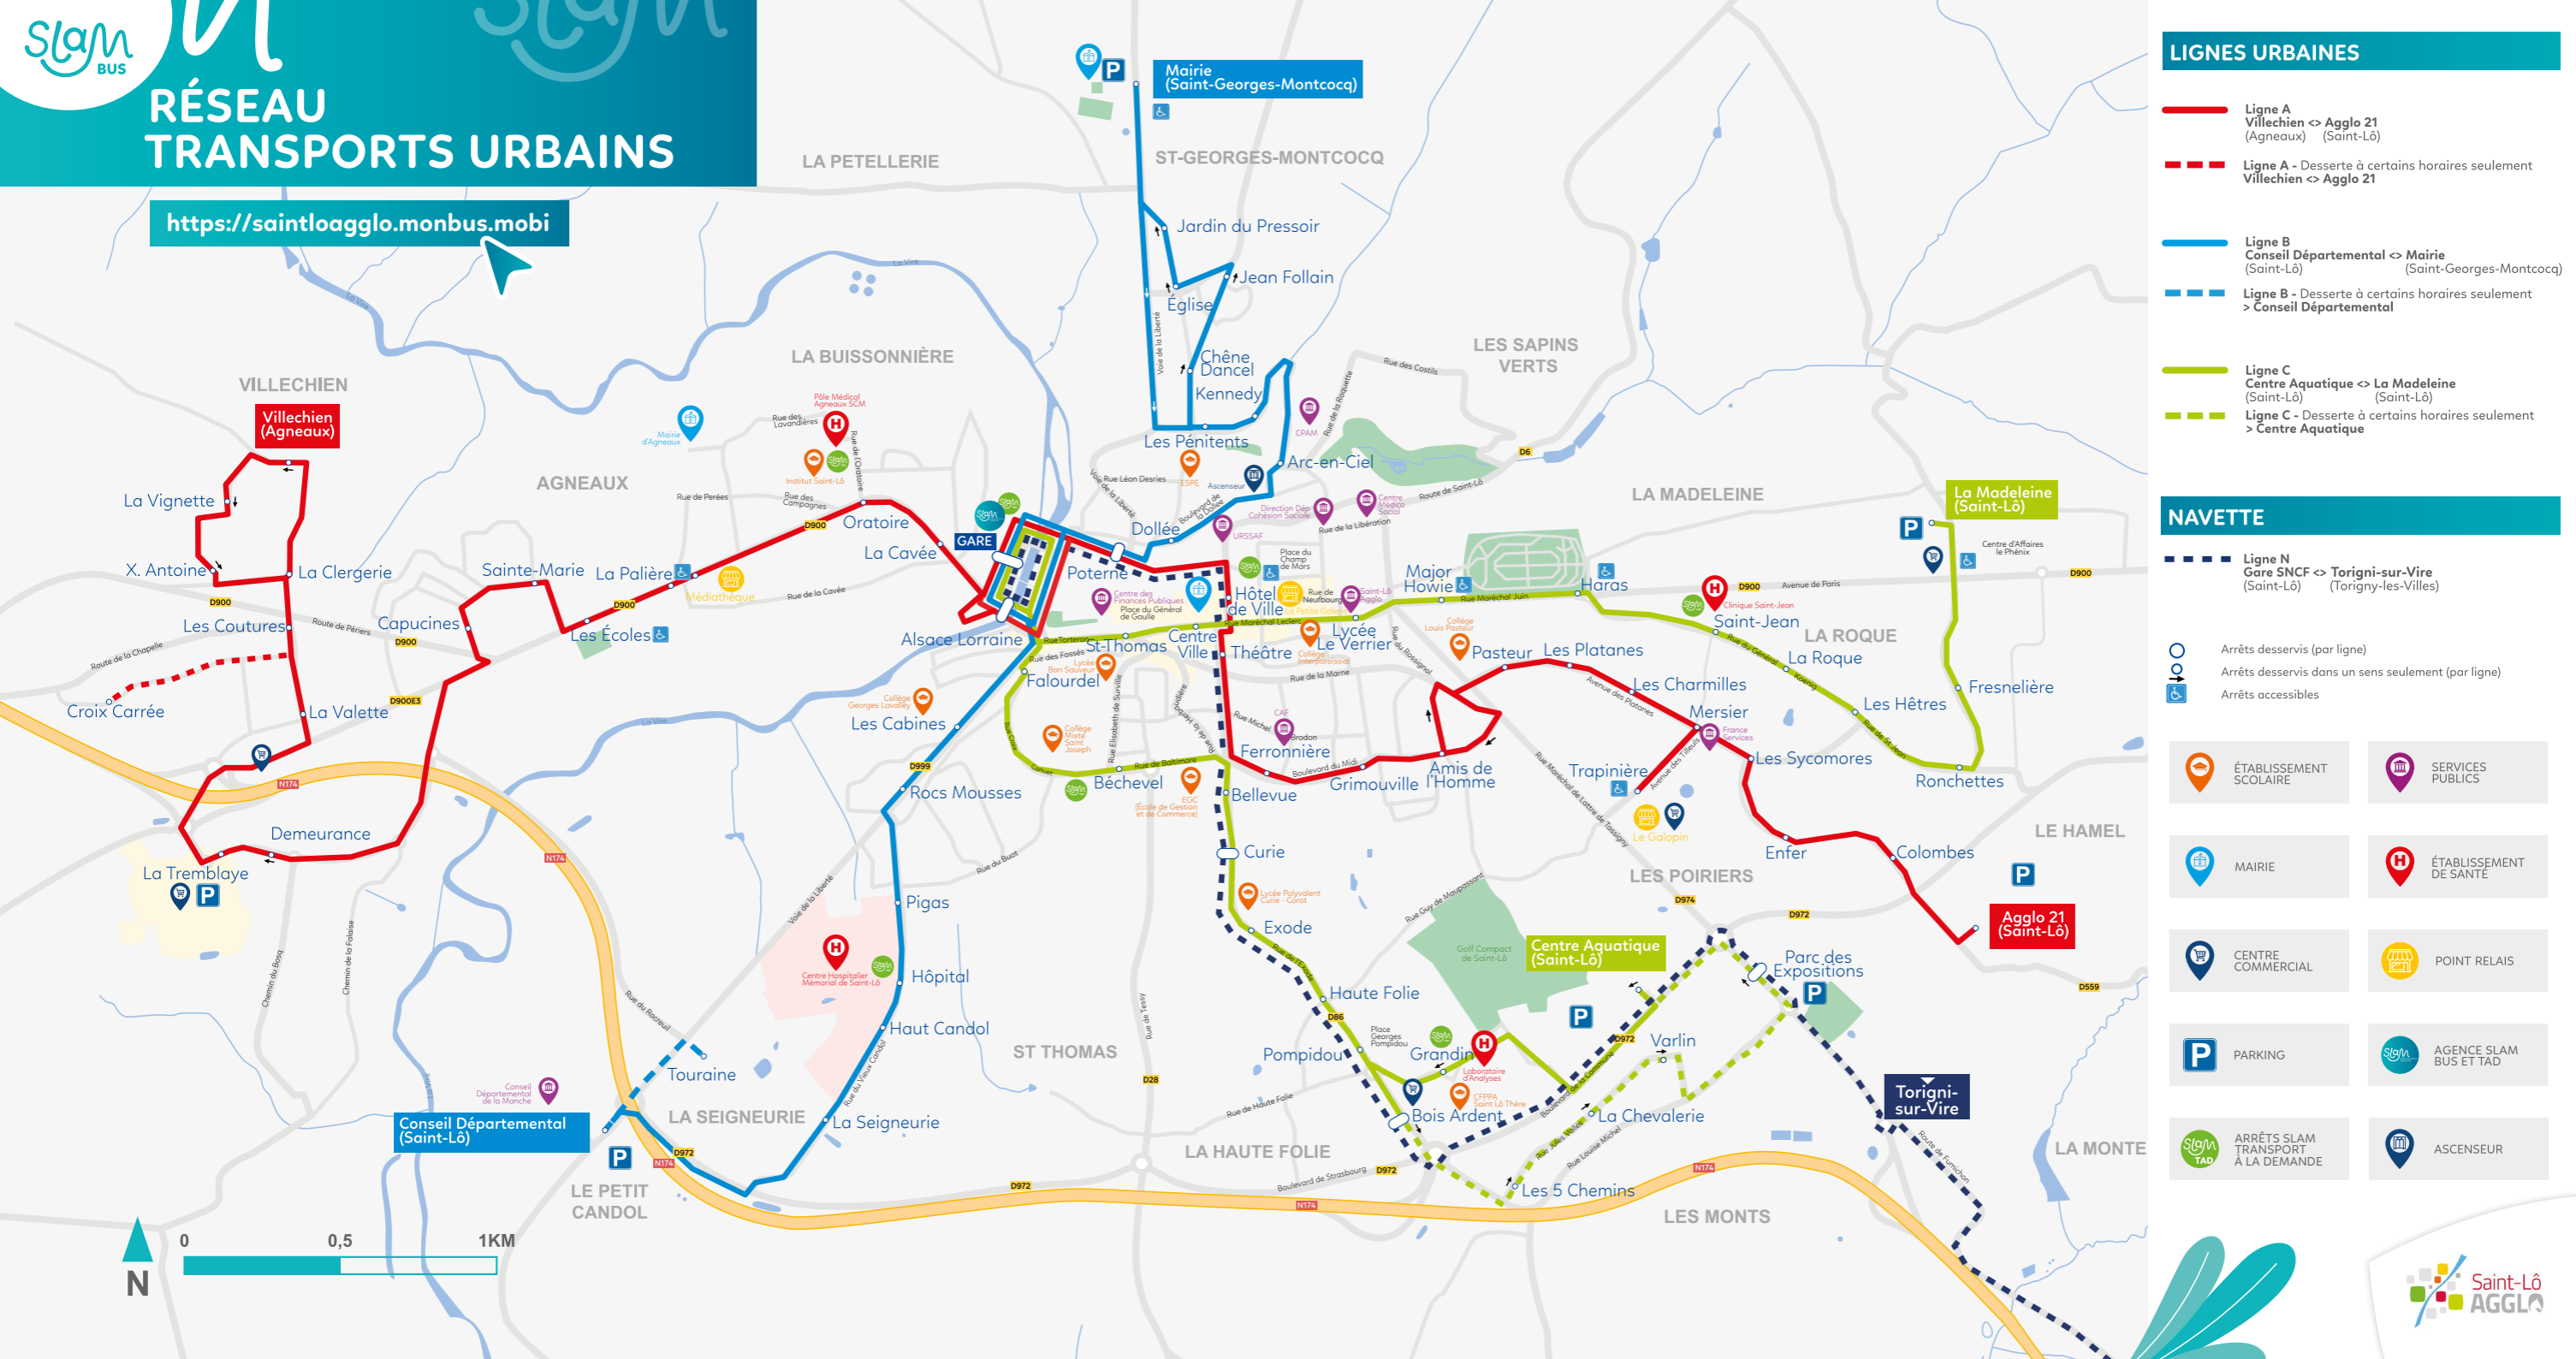

RETROUVEZ TOUS LES HORAIRES DE VOS LIGNES EN FLASHANT LE QR CODE :

INFOS PRATIQUES

LES CORRESPONDANCES À LA GARE

Une correspondance toutes les 30 minutes.

Guide SCOLAIRE

LES PASS SCOLAIRES

PASS MENSUEL

Voyages illimités pendant 1 mois, du 1^{er} au dernier jour du mois

Du lundi au vendredi : de 8h45 - 12h30 et 13h30 - 18h30
Le samedi : de 8h45 à 12h30

ACHAT / RECHARGEMENT

Agence SLAM BUS et TAD

Points Relais

Boutique en ligne

tixiPASS

RESTEZ CONNECTÉS !

<https://saintloagglo.monbus.mobi>

<https://saintloagglomonbus.mobi>

LIGNES URBAINES

- Ligne A Villechien ↔ Agglo 21 (Agneaux) (Saint-Lô)
- - - Ligne A - Desserte à certains horaires seulement Villechien ↔ Agglo 21
- Ligne B Conseil Départemental ↔ Mairie (Saint-Lô) (Saint-Georges-Montcocq)
- - - Ligne B - Desserte à certains horaires seulement > Conseil Départemental
- Ligne C Centre Aquatique ↔ La Madeleine (Saint-Lô) (Saint-Lô)
- - - Ligne C - Desserte à certains horaires seulement > Centre Aquatique

NAVETTE

- - - Ligne N Gare SNCF ↔ Torigni-sur-Vire (Saint-Lô) (Torigny-les-Villes)

-  Arrêts desservis (par ligne)
-  Arrêts desservis dans un sens seulement (par ligne)
-  Arrêts accessibles

 ÉTABLISSEMENT SCOLAIRE	 SERVICES PUBLICS
 MAIRIE	 ÉTABLISSEMENT DE SANTÉ
 CENTRE COMMERCIAL	 POINT RELAIS
 PARKING	 AGENCE SLAM BUS ET TAD
 ARRÊTS SLAM TRANSPORT À LA DEMANDE	 ASCENSEUR